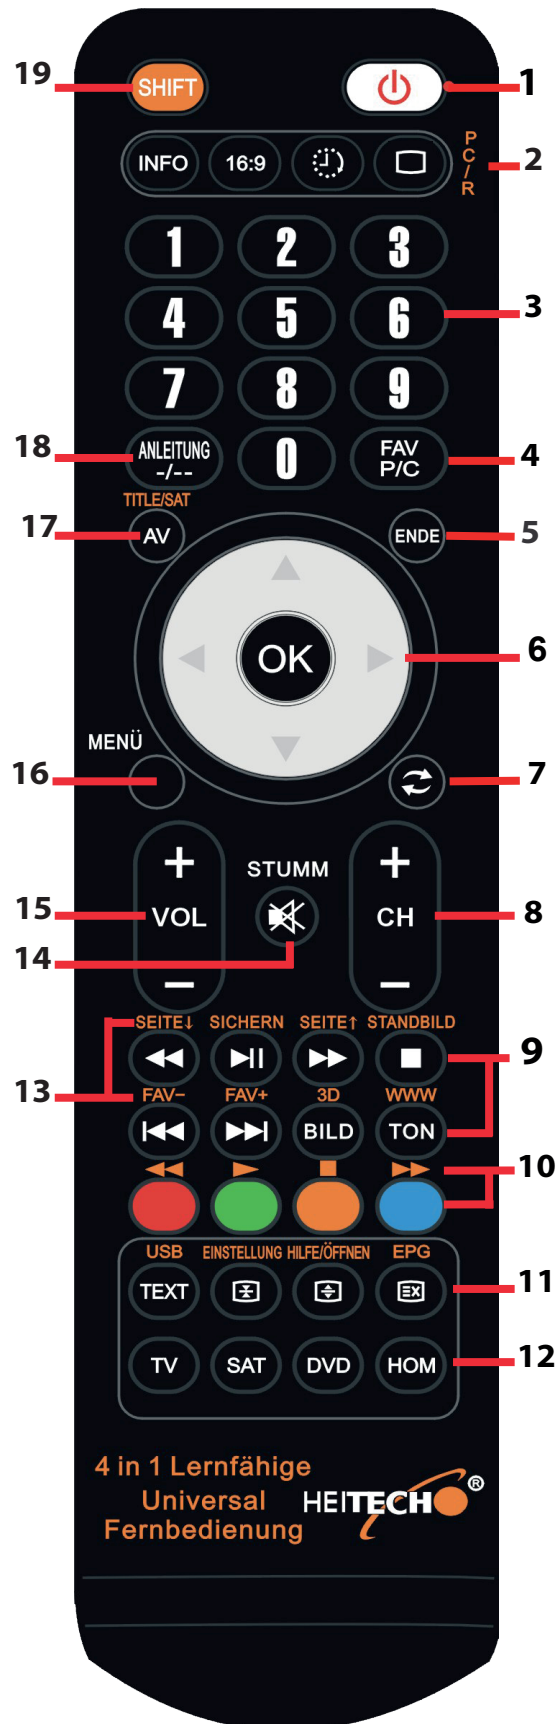

Bedienungsanleitung:
 4 in 1 Lernfähige Universal TV / STB / SAT / DVD / BD Fernbedienung

Die Fernbedienung	
1	Ein/Aus "Bereitschaft" Zum Einschalten des Gerätes und Auswahl des Standby-Modus und Kontrollleuchte
2	Info, Breitbild, Schlafmodus, TV Tasten & PC/R (Computer/Radio) Funktionen für TV / AV / PC / Radio; für Fernseher mit unterschiedlicher Ausstattung.
3	Zahlentasten
4	Favorisierte Taste
5	Verlassen des Menüs
6	OK: Eingabe Taste, Pfeiltasten nach oben, unten, links, rechts
7	Rückholtaste
8	Ändern der Programme
9	Im DVD-Modus: SCHNELLRÜCKLAUF, ABSPIELEN/ PAUSE, SCHNELLER VORLAUF, ANHALTEN, RÜCKWÄRTS, VORWÄRTS, Bild (Bild), Ton (Ton)
10	Farbtasten: Tasten für Text und Steuerung von Teletext. Shift + rote Taste SCHNELLER RÜCKLAUF, Shift + grüne Taste ABSPIELEN, Shift + gelbe Taste ANHALTEN, Shift + blaue Taste SCHNELLER VORLAUF
11	Interaktiver Service, TEXT: Teletext, Anhalten einer gewünschten Seite  , Vergrößern der Textanzeigegröße  , Auswahl beenden 
12	Geräteauswahlstasten: Auswahl des Geräts, das Sie steuern oder programmieren möchten.
13	Beim Benutzen der Shifttaste: Shift+Seite nach unten, Shift+Sichern, Shift+Seite nach oben, Shift+Standbild (Anzeige-Stopp), Shift+FAV (Digitale Favoritenliste), 3D, (Zur Auswahl 3D Modus), WWW-Taste für Smart TV oder PVR-Geräte
14	Stummschalten des ausgewählten Geräts (TV, SAT, DVD, HOM)
15	Regeln der Lautstärke
16	Menü
17	AV (Zur Auswahl der externen Eingangsqellen) Shift + Titel/SAT (Bildschirm-Menü)
18	Zum Auswählen Kanalnummern mit mehr als zwei oder drei Ziffern. Anleitung: Auswählen der elektromischen Programmzeitschrift.
19	Übrige Funktionen: Beim Betätigen der Shift-Taste kann die zweite angezeigte Funktion (in oranger Schrift) einer Taste aktiviert werden. Dabei leuchtet die LED-Anzeige auf.