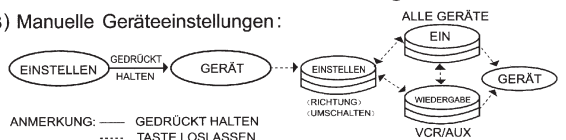

4. AV Funktion

Taste AV/TV schaltet das Signal eines z.B. SAT-Receivers zum TV-Gerät frei.

5. Schnell-Anleitung

1) Einstellungen:

2) Display Code-Einstellungen:

3) Manuelle Geräteeinstellungen:

ANMERKUNG: — GEDRÜCKT HALTEN
 TASTE LOSLASSEN