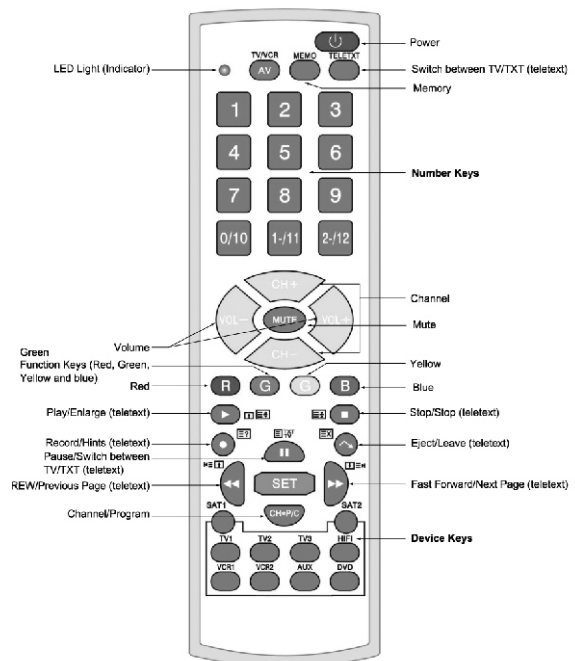

USER'S MANUAL FOR REMOTE CONTROL 10000018

I. General Description

The universal remote control of 10000018 is a new model of multi-functional remote control.

It requires 2 x AA size batteries (not included). Please insert correctly the batteries into the battery compartment before use.

It features:

1. 10 device keys: [TV1], [TV2], [TV3], [VCR1], [VCR2], [SAT1], [SAT2], [AUX], [HIFI], [DVD].
2. 3 Operating Modes: Set-up Mode, Display Mode, and Hand-search Mode.
3. Transmission and Set-up Indicating LED light.

II. Panel Description

*The pictures enclosed the instruction booklet for reference only. If it different from actual remote control, please take correct according to the actual remote control.